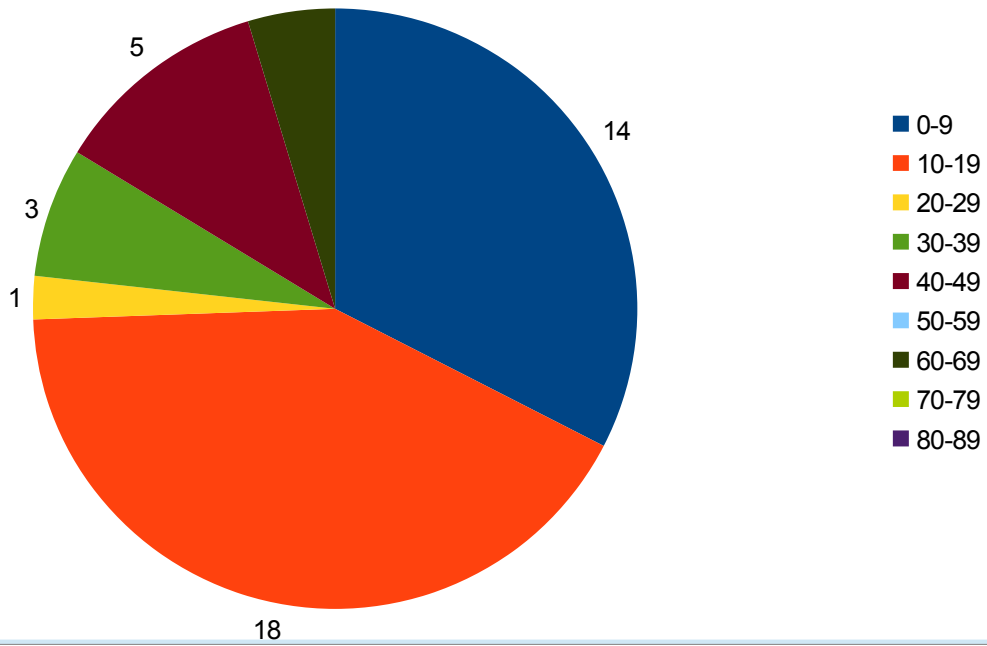

Répartition des adhérents par tranches de niveaux

Répartition des adhérents par niveaux

Répartition des niveaux du Club d'Aligre

Répartition des membres selon Départements

Répartition par arrondissements

Age de découverte du jeu de Go

Evolution du nombres de membres

Répartition par tranches d'âge

Fidélités des adhérents en fonction des années

Ancienneté dans la pratique du jeu de Go

Ancienneté dans la pratique du jeu de Go

Répartition de la mixité dans le club