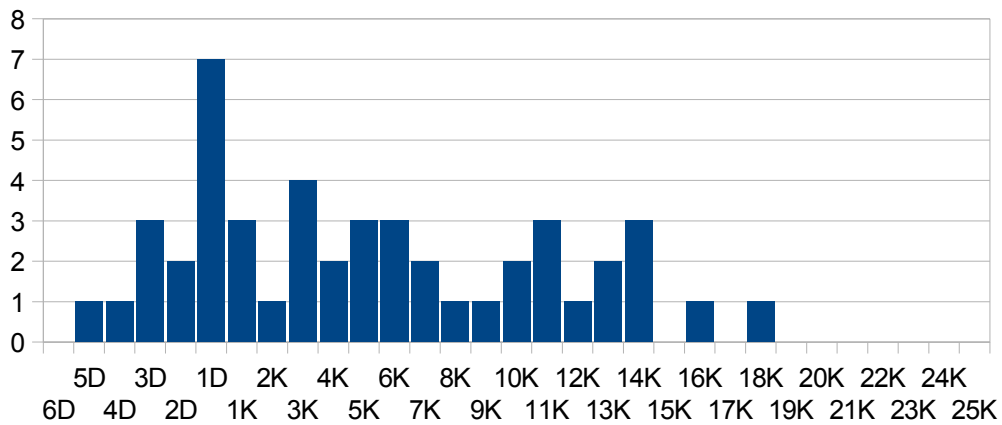

Répartition des adhérents par tranches de niveaux

Répartition des adhérents par niveaux

Répartition des niveaux du Club d'Aligre

Répartition des membres selon Départements

Répartition par arrondissements

Age de découverte du jeu de Go

Evolution du nombres de membres

Répartition par tranches d'âge

Fidélités des adhérents en fonction des années

Ancienneté dans la pratique du jeu de Go

Ancienneté dans la pratique du jeu de Go

Répartition de la mixité dans le club